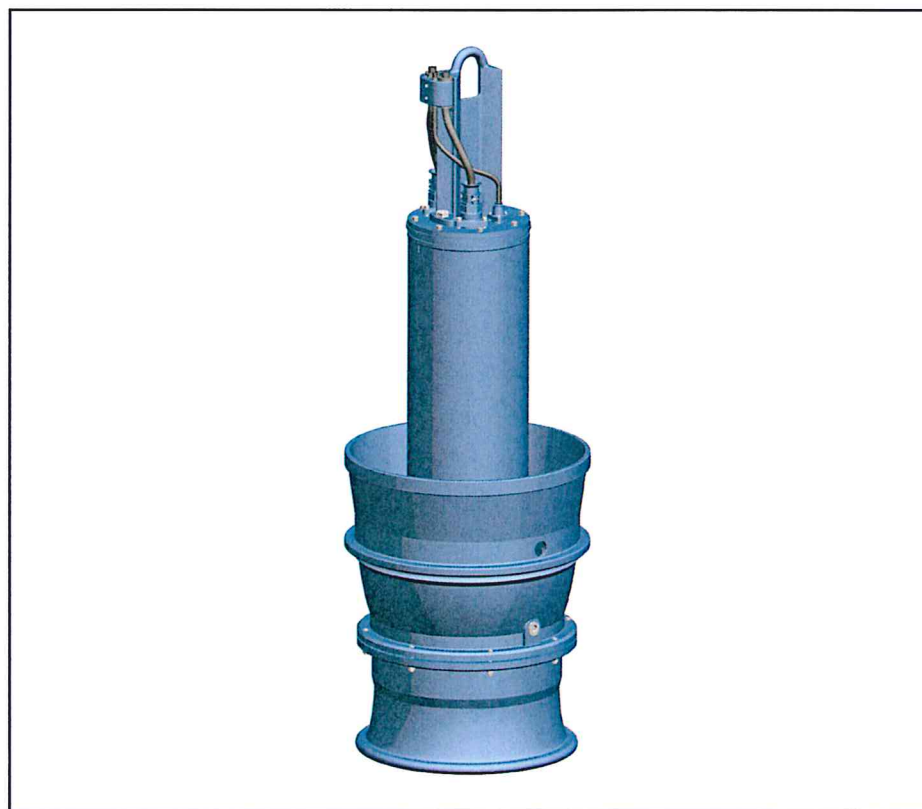

Pompa con tubo contenitore

Amacan P

50 Hz

Amacan P 700 - 470

Amacan P 800/900 - 540

Amacan P 1000 - 700

Amacan P 1200 - 870

Amacan P 1500/1600 - 1060

Istruzioni di funzionamento e montaggio

Numero materiale: 01137303

Diagramme de sélection

Les diagrammes de sélection sont valables pour $NPSH_{requis} \leq 11,5$ m.