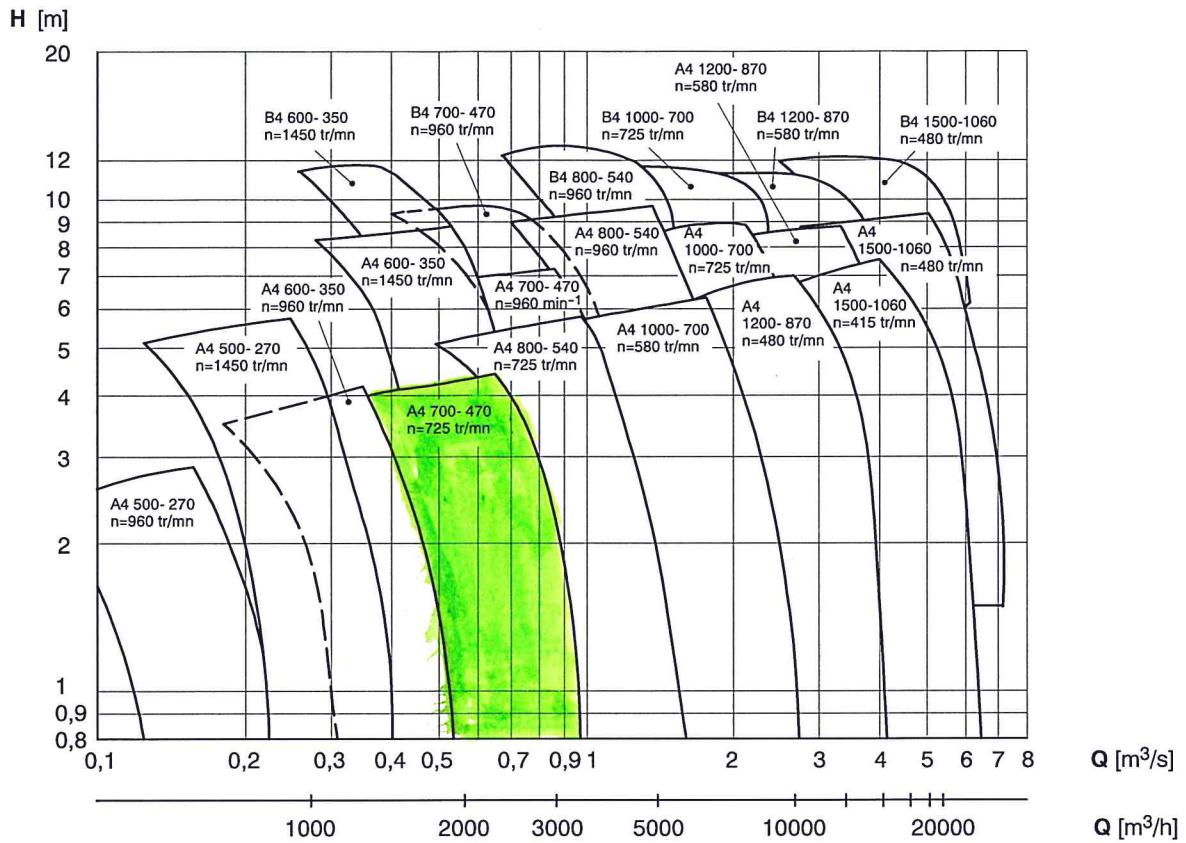

Pompa con tubo contenitore

Amacan P

50 Hz

Amacan P 700 - 470

Amacan P 800/900 - 540

Amacan P 1000 - 700

Amacan P 1200 - 870

Amacan P 1500/1600 - 1060

Istruzioni di funzionamento e montaggio

Numero materiale: 01137303

Diagramme de sélection

Les diagrammes de sélection sont valables pour $NPSH_{requis} \leq 11,5$ m.