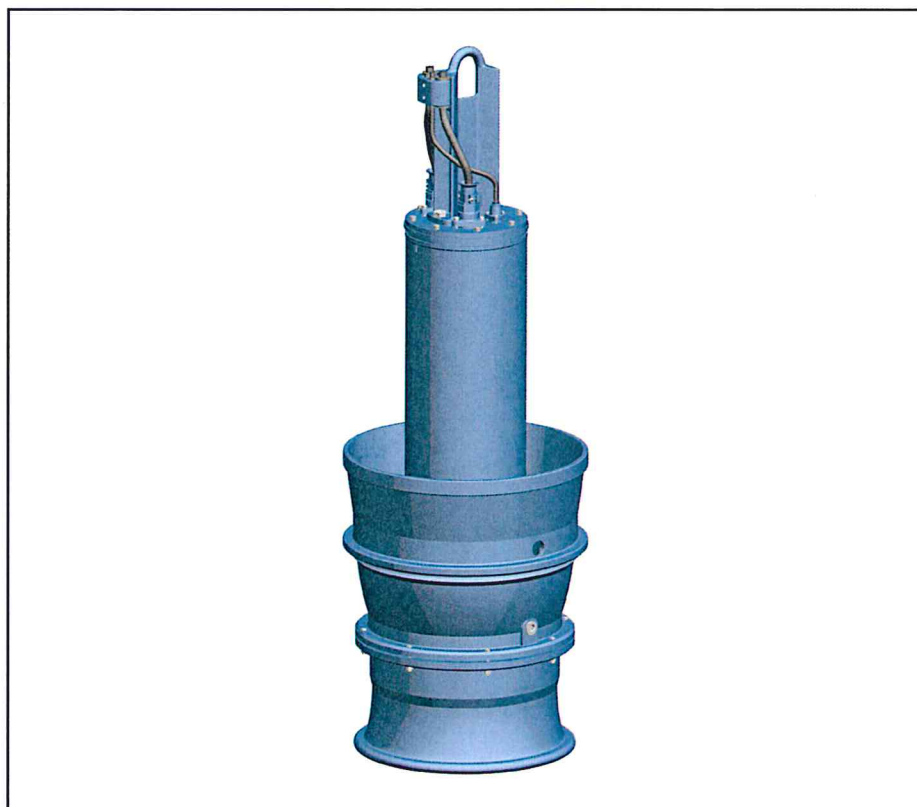

Pompa con tubo contenitore

## Istruzioni di funzionamento e montaggio

Numero materiale: 01137303