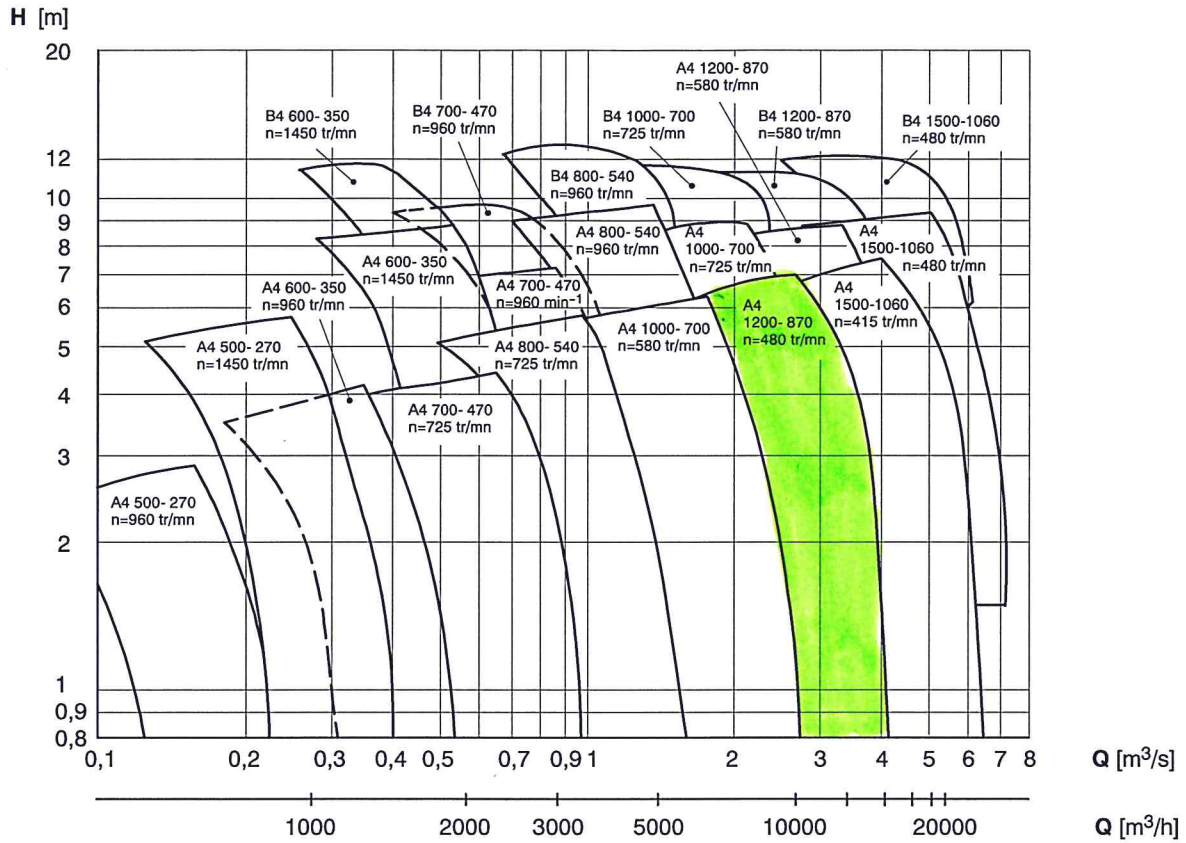

Pompa con tubo contenitore

## Amacan P

50 Hz

Amacan P 700 - 470

Amacan P 800/900 - 540

Amacan P 1000 - 700

Amacan P 1200 - 870

Amacan P 1500/1600 - 1060

## Istruzioni di funzionamento e montaggio

Numero materiale: 01137303

### Diagramme de sélection

Les diagrammes de sélection sont valables pour  $NPSH_{requis} \leq 11,5$  m.